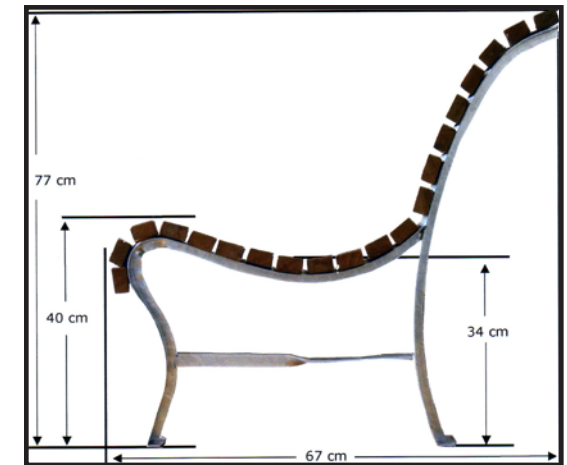

TICINORO EDELKASTANIEN-GARTENBANK

Model VERGELETTO

Die Edelkastanie unterscheidet sich von allen anderen einheimischen Nutzhölzern: Sie ist so witterungsbeständig wie Tropenholz und äusserst stabil. Die TICINORO Gartenbank aus ökologisch einwandfreiem Kastanienholz bleibt nicht nur über Jahrzehnte intakt, sondern verleiht ihrem Standort einen edlen und individuellen Charakter.

HOLZART _____ Tessiner Edelkastanie

LÄNGE _____ 1,5 m

BREITE _____ 67 cm

HÖHE _____ 77 cm

STÄBE _____ 20 Stück, 26 mm dick, 45 mm breit

BEINE _____ 2 Stück, verzinkt

AUSFÜHRUNG _____ Kanten gerundet

BEHANDLUNG _____ Naturöl [2x]