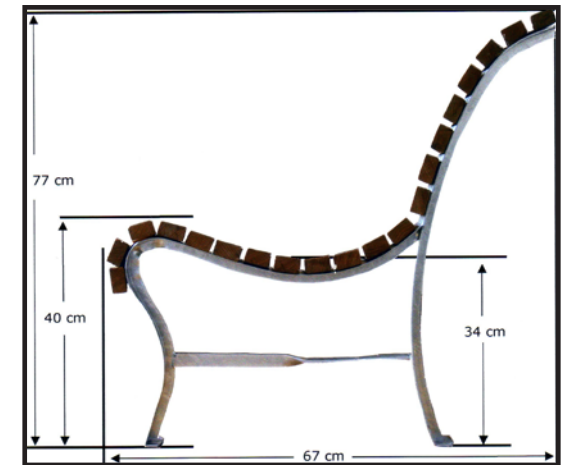

TICINORO EDELKASTANIEN-GARTENBANK

Model ONSERNONE

Die Edelkastanie unterscheidet sich von allen anderen einheimischen Nutzhölzern: Sie ist so witterungsbeständig wie Tropenholz und äusserst stabil. Die TICINORO Gartenbank aus ökologisch einwandfreiem Kastanienholz bleibt nicht nur über Jahrzehnte intakt, sondern verleiht ihrem Standort einen edlen und individuellen Charakter.

HOLZART _____ Tessiner Edelkastanie

LÄNGE _____ 2 m

BREITE _____ 67 cm

HÖHE _____ 77 cm

STÄBE _____ 20 Stück, 26 mm dick, 45 mm breit

BEINE _____ 3 Stück, verzinkt

AUSFÜHRUNG _____ Kanten gerundet

BEHANDLUNG _____ Naturöl [2x]