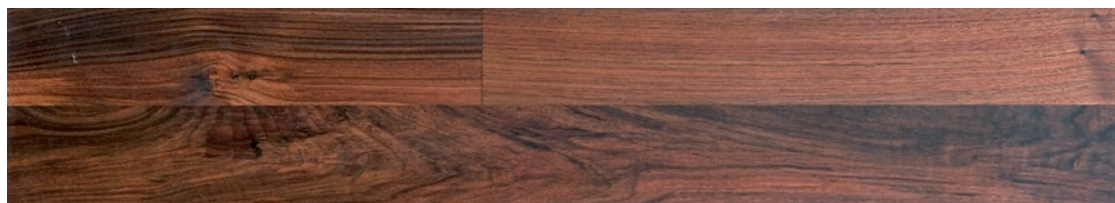

TICINORO NUSSBAUM-ORIGINAL

Das TICINORO Originalparkett mit variabel dimensionierten Nussbaumriemen zeigt facettenreich die kraftvolle Holztextur im Zusammenspiel mit den charakteristischen hellen und dunklen Schattierungen. So entstehen Bodenflächen, die je nach Raum und Einrichtung harmonisieren oder kontrastieren: Noce nobile.

- HOLZART _____ europäischer Nussbaum
TYP _____ 1-Stab-Riemenparkett, Nut/Kamm rundum
BREITEN _____ 85/105/125/145 mm gemischt
LÄNGEN _____ 400–1900 mm, in 100 mm-Schritten [nach Anfall]
DICKE _____ 15 mm [Nutzschicht: 5 mm]
AUFBAU _____ 2-Schicht, abgesperrt
TRÄGERSCHICHT _____ Sperrholz
AUSFÜHRUNG _____ geschliffen, scharfkantig oder leicht gefast
VERLEGEART _____ vollflächige Verklebung, geeignet für Fussbodenheizung gemäss SIA
BEHANDLUNG _____ Naturöl-Wachs